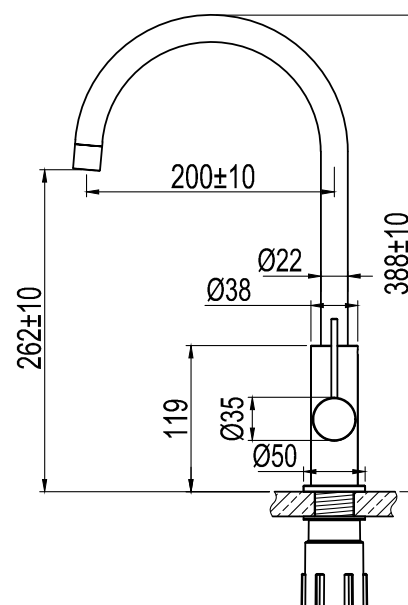

Typgodkännande nr: 1354 - 1356

LAVABO APS

Fløjbjergvej 52 - DK-6580 Vamdrup - +45 7555 8866
info@lavabo.dk - www.lavabo.dk